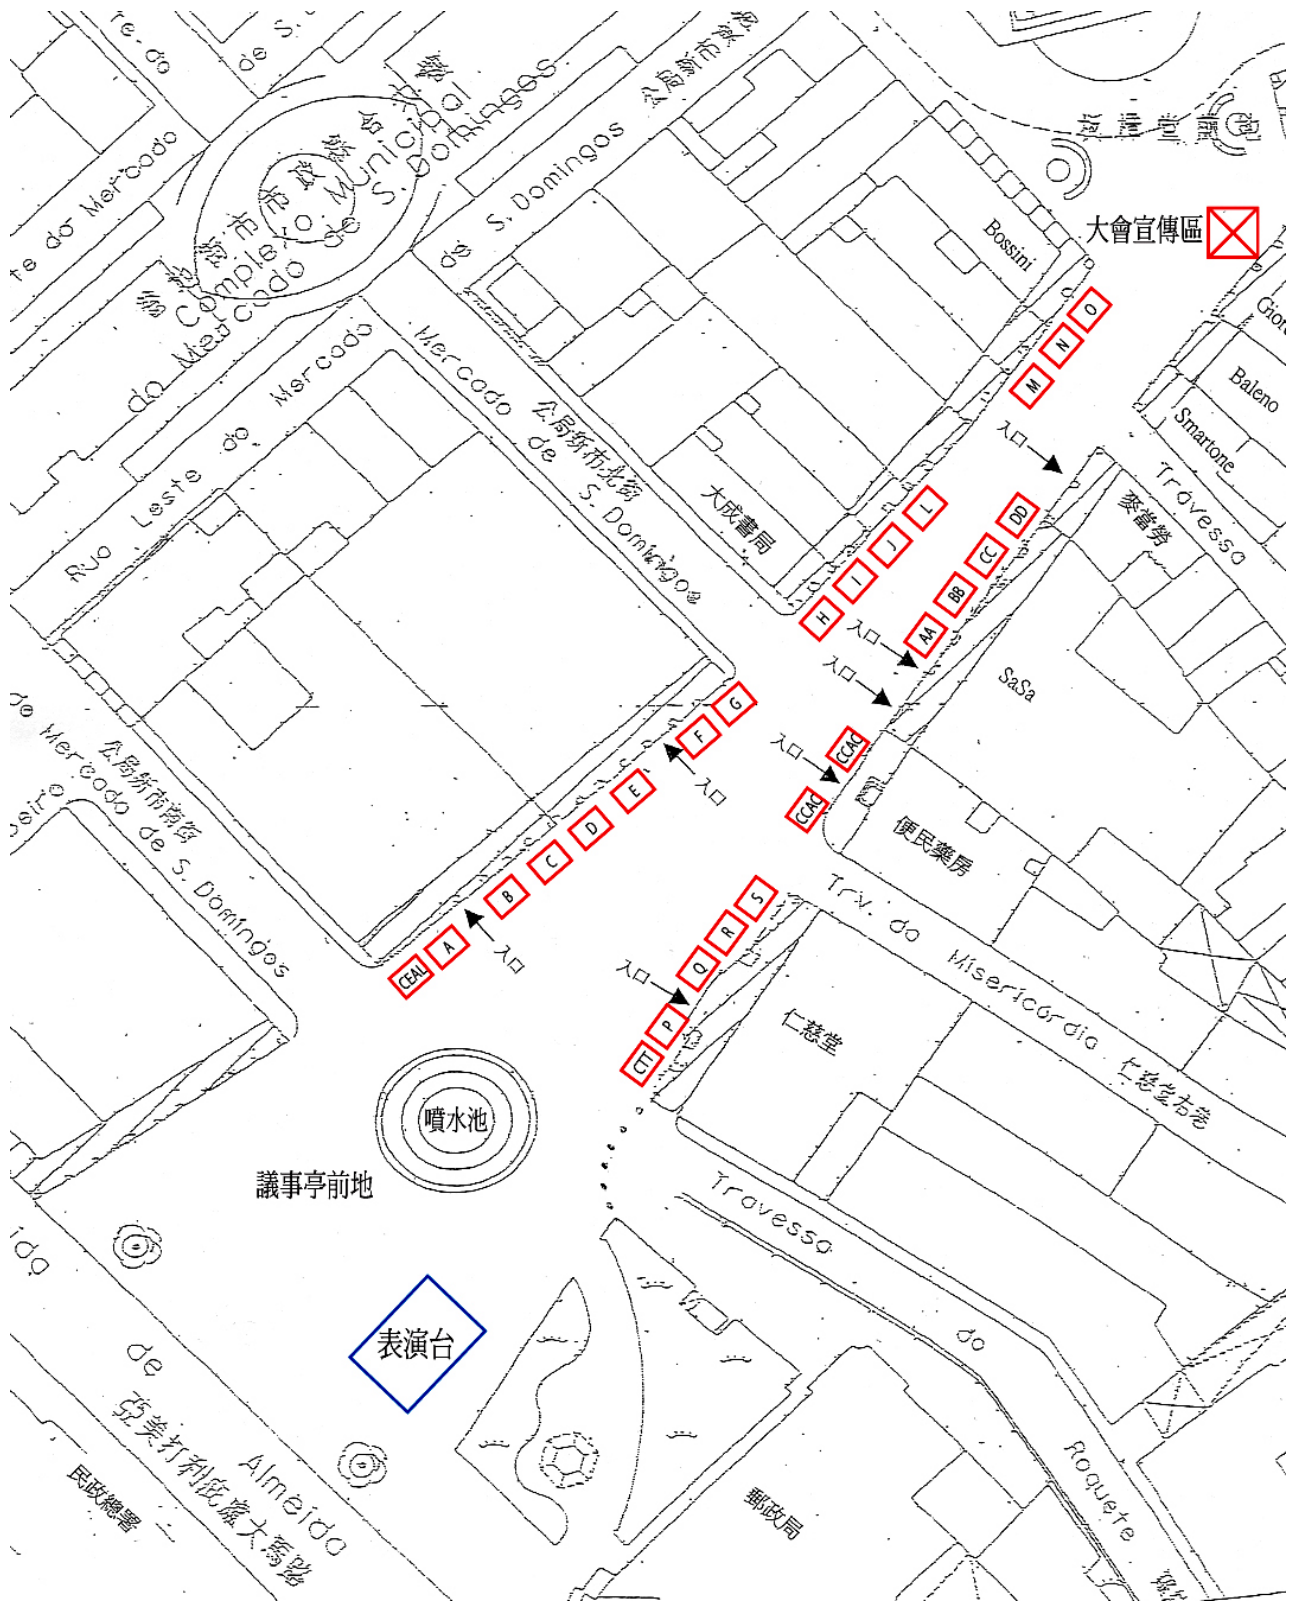

宣傳啟動日現場環境示意圖

Mapa "In loco" do Dia de Início da Campanha Eleitoral

註：

立法會選舉委員會將於九月十日在議事亭前地舉行“二零零五年立法會選舉宣傳啟動日”活動，各直接選舉及間接選舉的候選名單可於台上的限定時間及於台下的攤位內進行宣傳，有關詳情將於稍後時間公佈。

各候選名單的上台次序及攤位的位置將按8月26日舉行的廣播時段抽籤結果而定。

NOTA:

A Comissão Eleitoral da Assembleia Legislativa (CEAL) vai organizar no dia 10 de Setembro, no Largo do Senado, "O Dia de Início da Campanha Eleitoral para a Assembleia Legislativa de 2005". Todas as listas das candidaturas, tanto por sufrágio directo como por sufrágio indirecto, podem subir ao palco de acordo com o tempo que lhes for atribuído, e fazer a sua propaganda eleitoral nas tendas. Os pormenores vão ser publicados posteriormente.

A ordem de subida ao palco das listas das candidaturas e a localização das suas tendas vai ser sorteada no dia 26 de Agosto.