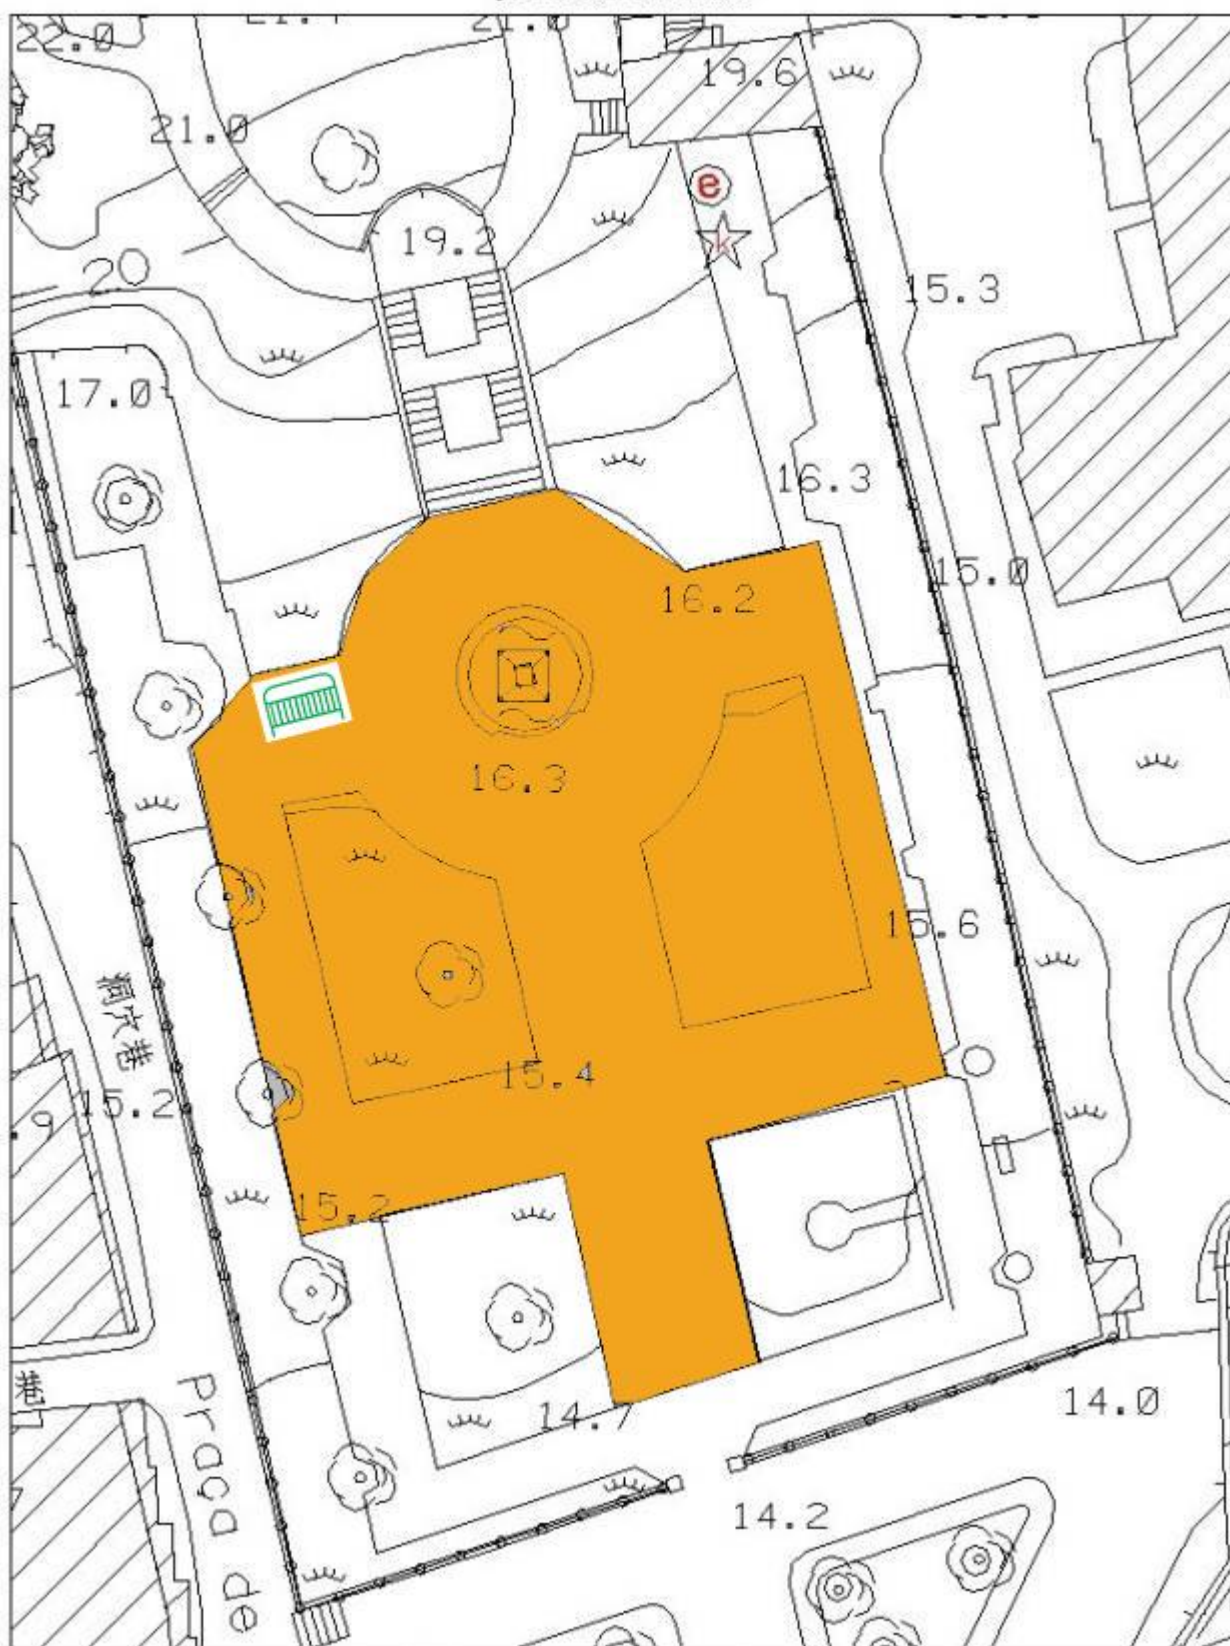

白鴿巢花園
Jardim de Luís de Camões

鐵馬
Barreiras metálicas

電源
Energia eléctrica

電源鑰匙
Chave da caixa eléctrica