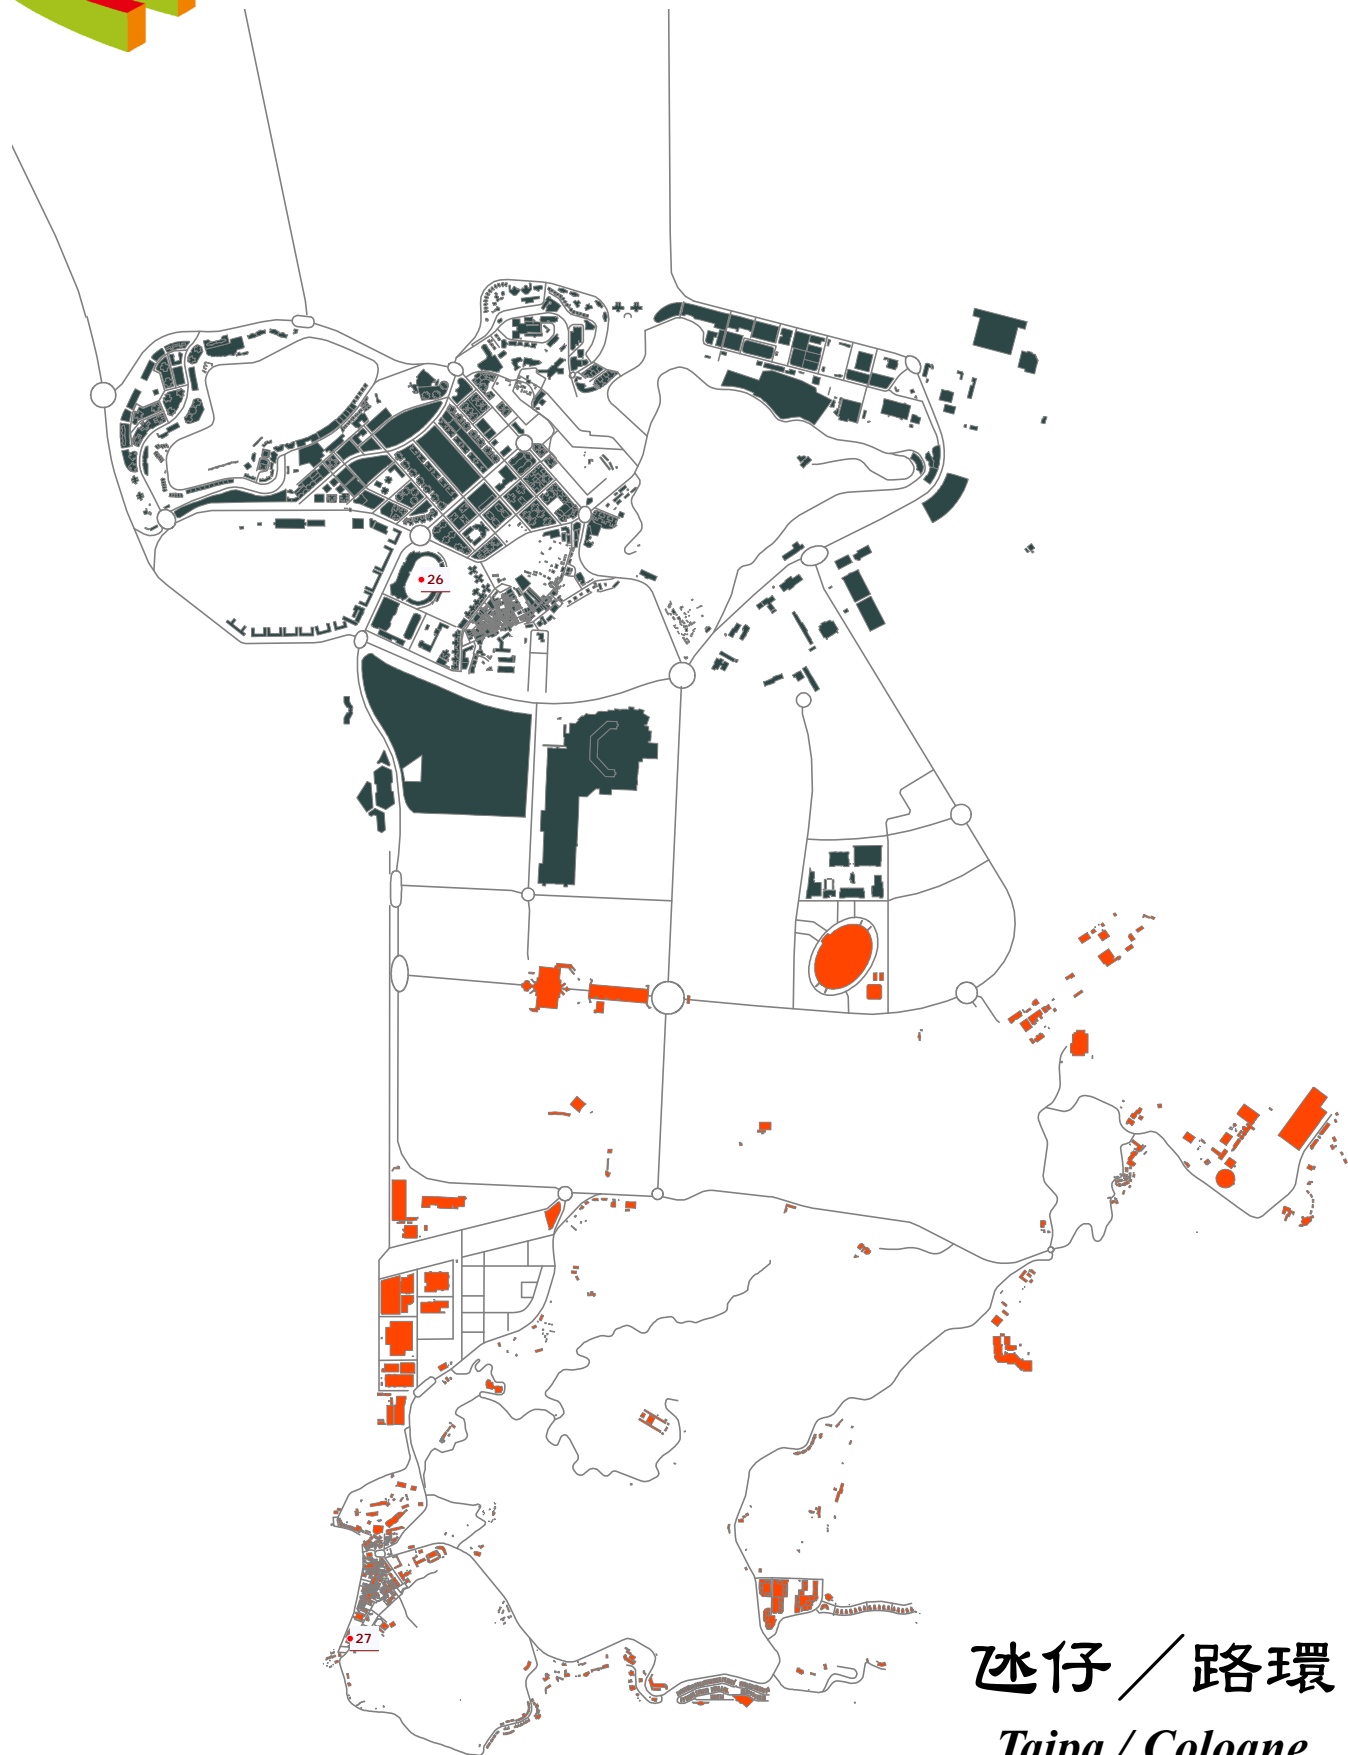

2009立法會選舉

Eleições para a
Assembleia Legislativa

投票站服務區域示意圖

Distribuição dos postos de votação por zonas

澳門半島

Península de Macau

2009立法會選舉

Eleições para a
Assembleia Legislativa

投票站服務區域示意圖

Distribuição dos postos de votação por zonas

氹仔／路環

Taipa / Coloane